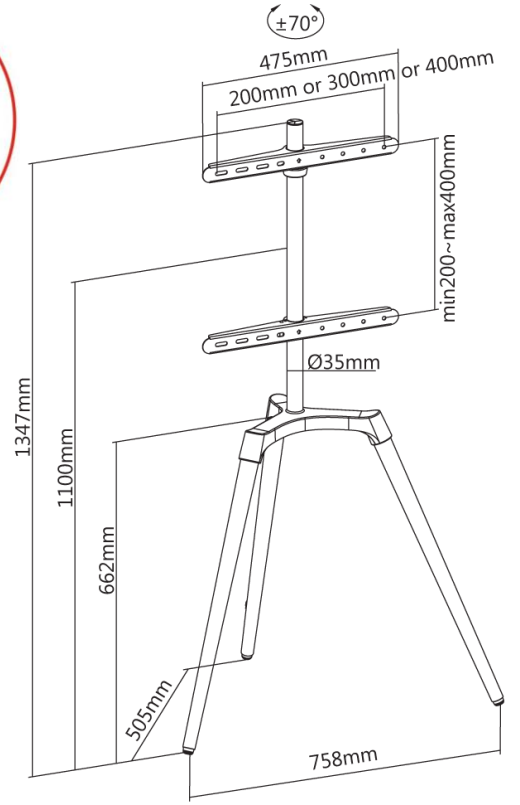

reflecta REFLECTA Elegant 65WB Ceviz Ağacı ve Siyah

50"-65"
127-165 cm

VESA

200x200 300x200
300x300 400x200
400x300 400x400

+70°
-70°

max.
35 kg

Ürün Bilgisi

Ayırt edici tasarımıyla REFLECTA TV standı, evi sıcaklık, sadelik ve zarafetle buluşturan ahşap ayağı ile herhangi bir ev dekoruna kusursuz olarak entegre olur.

- Snap Lock: daha kolay ve hızlı TV montajı için imkanı sağlar.
- Özel Döndürme Yeteneği: Esnek görüş açısını ve bakım için yeterli alanı kullanabilmenizi destekler.
- Entegre kablo yönetimi temiz bir kurulum sağlar.
- Lastik Pedler sayesinde kaymaz ve zeminlere zarar vermez.
- Devrilme Önleyici TV Emniyet Kemerini: TV'nin devrilmesini önler ve güvenliği sağlar